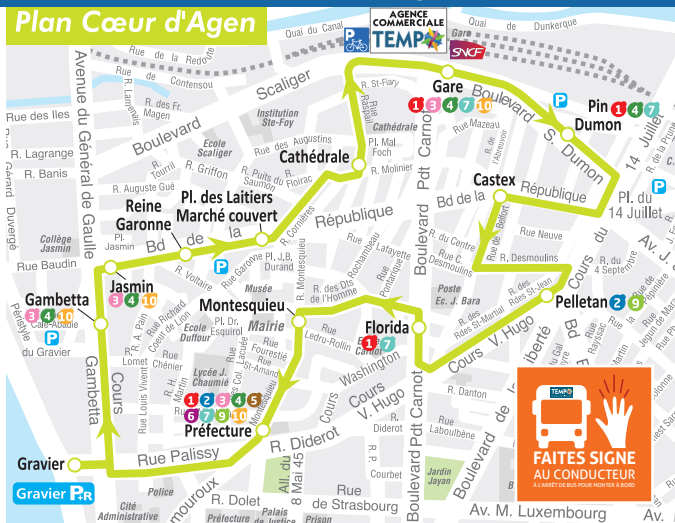

PLAN DE LA LIGNE

Plan Cœur d'Agen

Agence Commerciale
Gare d'Agen
1 place Rabelais 47000 Agen

Web

www.tempobus.fr

05 53 48 90 10

Boutique en ligne

SMS

Infos par SMS
inscription gratuite

tempobus@keolis.com